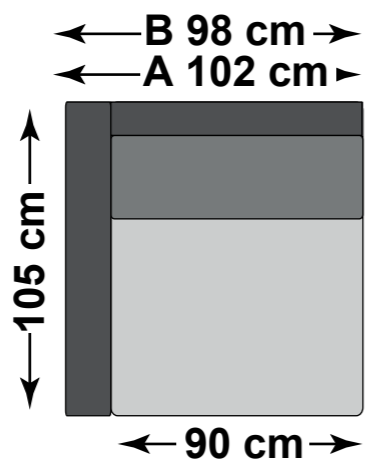

Divan Left/Right (2 LS)
Be porankio

1,5sek. Left/Right (2 LS)

1,5sek (2 LS)

3DHA Left/Right (11 LS)

Open corner Left/Right (2 LS)

Kojos aukštis 12 cm

Fotelis be porankių

2,5sek (4 LS)

Banketė

2,5HA Left/Right (9 LS)

Corner (3 LS)

3,5sek (5 LS)

3,5so (5 LS)

Nelson
make your own