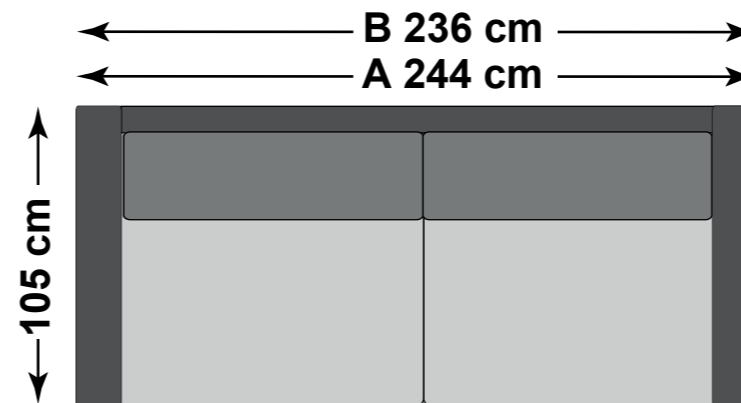

Divan Left/Right (2 LS)
Be porankio

1,5sek. Left/Right (2 LS)

1,5sek (2 LS)

3DHA Left/Right (11 LS)

Open corner Left/Right (2 LS)

Kojos aukštis 12 cm

Fotelis be porankių

2,5sek (4 LS)

Banketė

2,5HA Left/Right (9 LS)

Corner (3 LS)

3,5sek (5 LS)

3,5so (5 LS)

Nelson
make your own