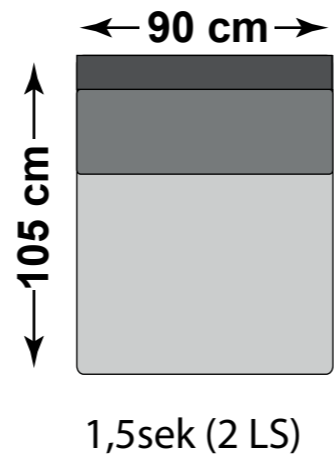

Divan Left/Right (2 LS)
Be porankio

1,5sek. Left/Right (2 LS)

1,5sek (2 LS)

3DHA Left/Right (11 LS)

Open corner Left/Right (2 LS)

Kojos aukštis 12 cm

Fotelis be porankių

2,5sek (4 LS)

Banketė

2,5HA Left/Right (9 LS)

Corner (3 LS)

3,5sek (5 LS)

3,5so (5 LS)

Nelson
make your own