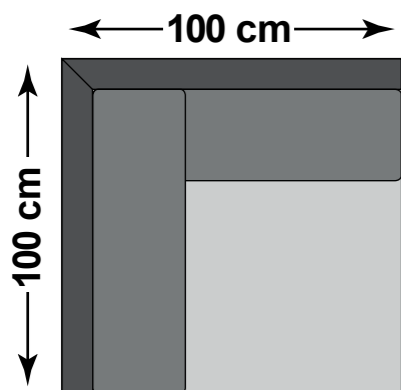

Divan Left/Right (2 LS)
Be porankio

1,5sek. Left/Right (2 LS)

1,5sek (2 LS)

3DHA Left/Right (11 LS)

Open corner Left/Right (2 LS)

Kojos aukštis 12 cm

Fotelis be porankių

2,5sek (4 LS)

Banketė

2,5HA Left/Right (9 LS)

Corner (3 LS)

3,5sek (5 LS)

3,5so (5 LS)

Nelson
make your own