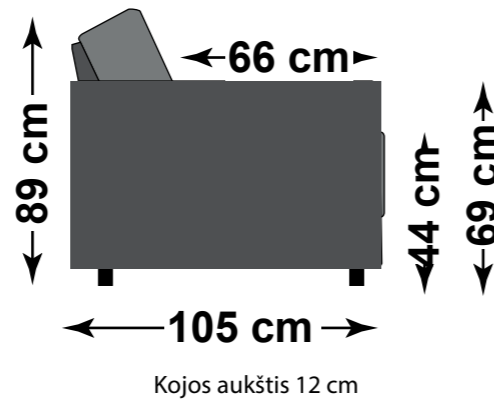

Divan Left/Right (2 LS)
Be porankio

1,5sek. Left/Right (2 LS)

1,5sek (2 LS)

3DHA Left/Right (11 LS)

Open corner Left/Right (2 LS)

Kojos aukštis 12 cm

Fotelis be porankių

2,5sek (4 LS)

Banketė

2,5HA Left/Right (9 LS)

Corner (3 LS)

3,5sek (5 LS)

3,5so (5 LS)

Nelson
make your own