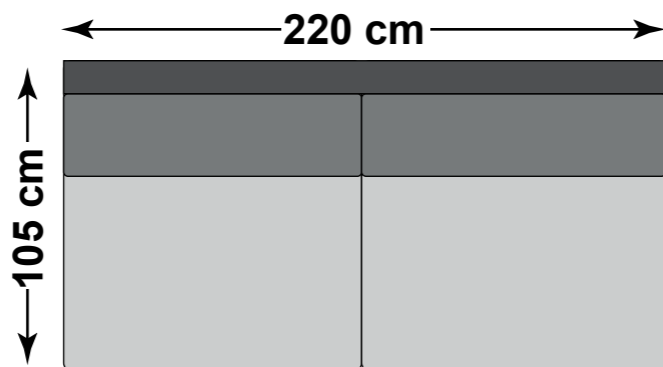

Divan Left/Right (2 LS)
Be porankio

1,5sek. Left/Right (2 LS)

1,5sek (2 LS)

3DHA Left/Right (11 LS)

Open corner Left/Right (2 LS)

Kojos aukštis 12 cm

Fotelis be porankių

2,5sek (4 LS)

Banketė

2,5HA Left/Right (9 LS)

Corner (3 LS)

3,5sek (5 LS)

3,5so (5 LS)

Nelson
make your own