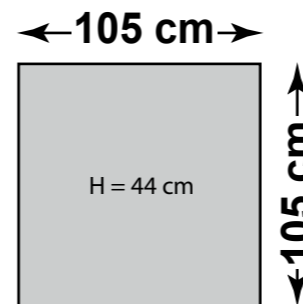

Divan Left/Right (2 LS)
Be porankio

1,5sek. Left/Right (2 LS)

1,5sek (2 LS)

3DHA Left/Right (11 LS)

Open corner Left/Right (2 LS)

Kojos aukštis 12 cm

Fotelis be porankių

2,5sek (4 LS)

Banketė

2,5HA Left/Right (9 LS)

Corner (3 LS)

3,5sek (5 LS)

3,5so (5 LS)

Nelson
make your own