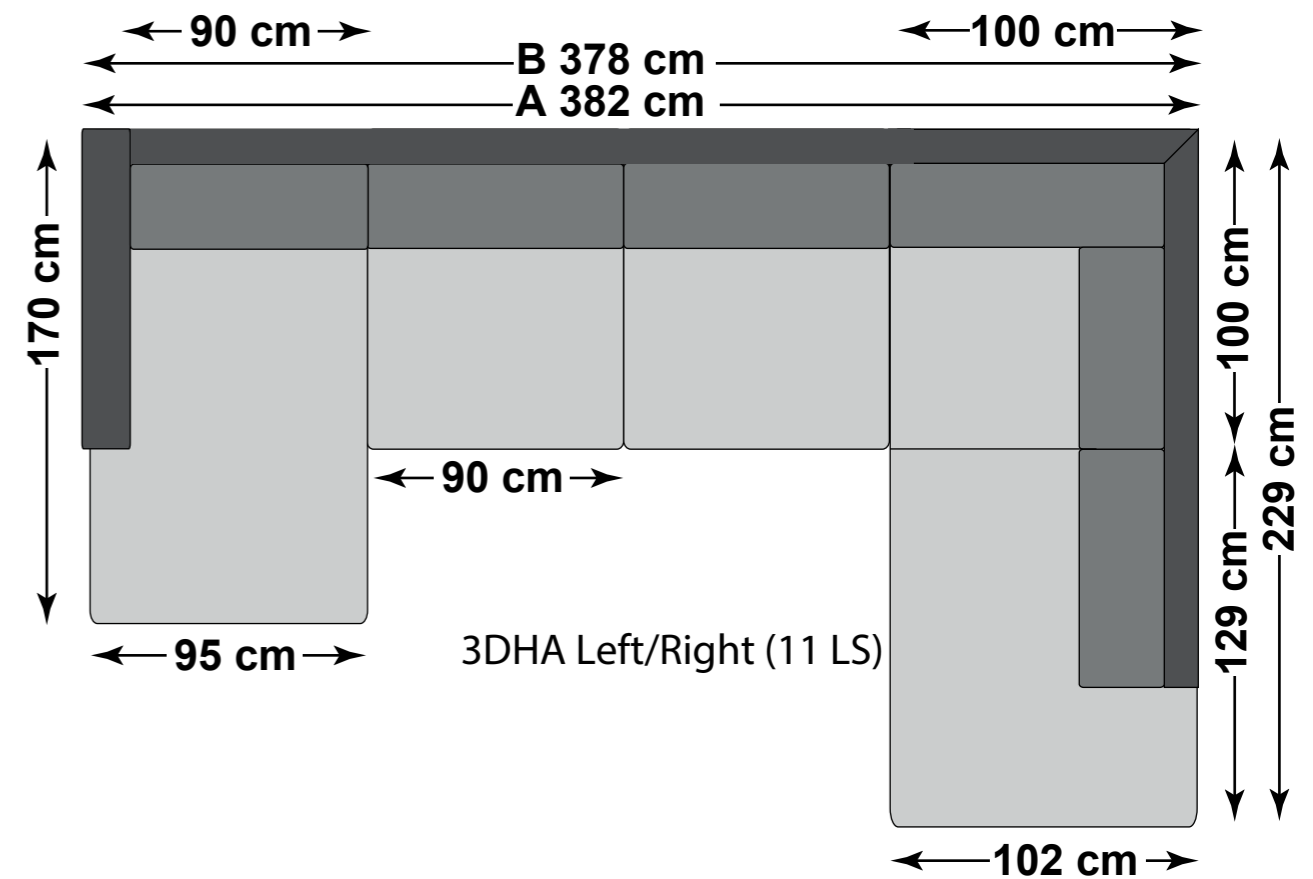

Divan Left/Right (2 LS)
Be porankio

1,5sek. Left/Right (2 LS)

1,5sek (2 LS)

3DHA Left/Right (11 LS)

Open corner Left/Right (2 LS)

Kojos aukštis 12 cm

Fotelis be porankių

2,5sek (4 LS)

Banketė

2,5HA Left/Right (9 LS)

Corner (3 LS)

3,5sek (5 LS)

3,5so (5 LS)

Nelson
make your own