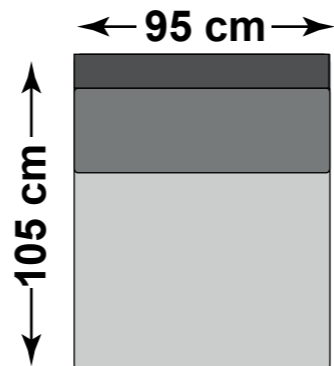

Divan Left/Right (2 LS)
Be porankio

1,5sek. Left/Right (2 LS)

1,5sek (2 LS)

3DHA Left/Right (11 LS)

Open corner Left/Right (2 LS)

Kojos aukštis 12 cm

Fotelis be porankių

2,5sek (4 LS)

Banketė

2,5HA Left/Right (9 LS)

Corner (3 LS)

3,5sek (5 LS)

3,5so (5 LS)

Nelson
make your own