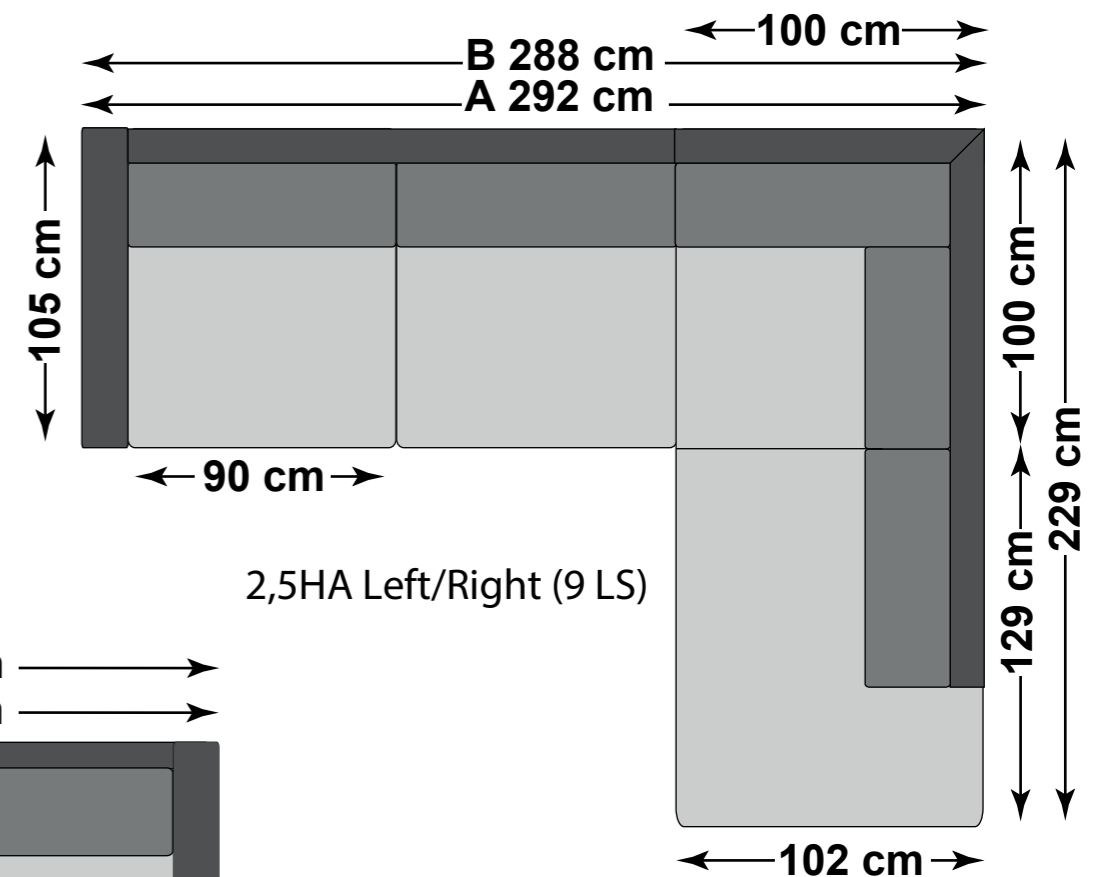

Divan Left/Right (2 LS)
Be porankio

1,5sek. Left/Right (2 LS)

1,5sek (2 LS)

3DHA Left/Right (11 LS)

Open corner Left/Right (2 LS)

Kojos aukštis 12 cm

Fotelis be porankių

2,5sek (4 LS)

Banketė

2,5HA Left/Right (9 LS)

Corner (3 LS)

3,5sek (5 LS)

3,5so (5 LS)

Nelson
make your own