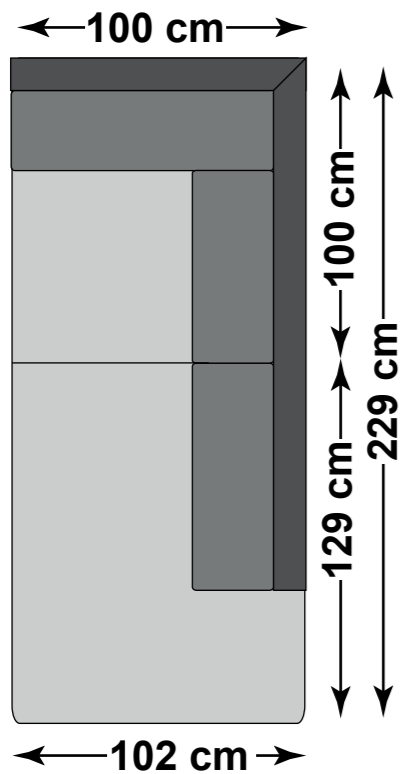

Divan Left/Right (2 LS)
Be porankio

1,5sek. Left/Right (2 LS)

1,5sek (2 LS)

3DHA Left/Right (11 LS)

Open corner Left/Right (2 LS)

Kojos aukštis 12 cm

Fotelis be porankių

2,5sek (4 LS)

Banketė

2,5HA Left/Right (9 LS)

Corner (3 LS)

3,5sek (5 LS)

3,5so (5 LS)

Nelson
make your own