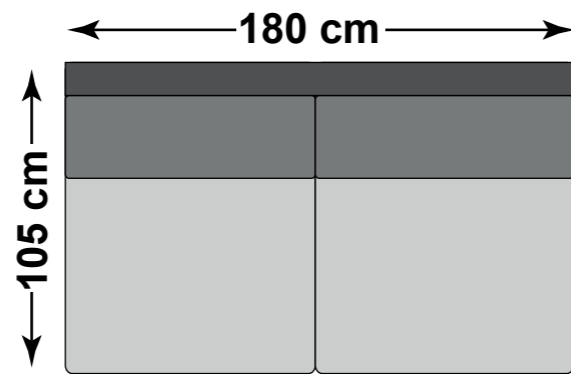

Divan Left/Right (2 LS)
Be porankio

1,5sek. Left/Right (2 LS)

1,5sek (2 LS)

3DHA Left/Right (11 LS)

Open corner Left/Right (2 LS)

Kojos aukštis 12 cm

Fotelis be porankių

2,5sek (4 LS)

Banketė

2,5HA Left/Right (9 LS)

Corner (3 LS)

3,5sek (5 LS)

3,5so (5 LS)

Nelson
make your own