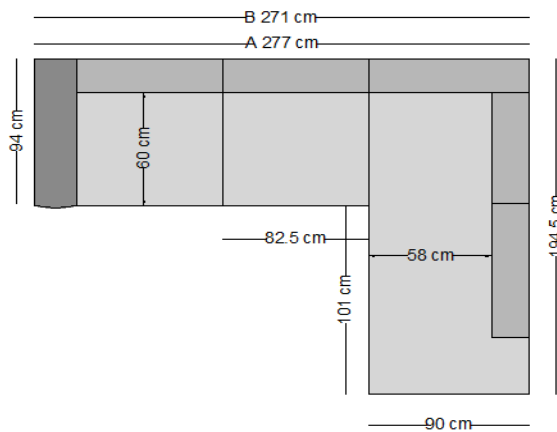

Tomorrow

Legs: wood whiteoiled oak, smoked, black metal
H - 16 (cm)

DESCRIPTION	PRODUCT
<p>2.5 so</p> <p>2.03x0.96x0.55 1.07m³ 46kg/48Kg 2.15x0.96x0.55 1.14m³ 47/49 Kg</p>	
<p>3 so</p> <p>2.14x0.96x0.55 1.13m³ 50kg/52Kg 2.26x0.96x0.55 1.19m³ 51/53 Kg</p>	

2.5OE

1.84x0.96x0.55 0.97m³ 45kg/48Kg

1.97x0.875x0.55 0.95m³ 47/49kg

Pall

0.69x0.69x0.39 / 10-12kg