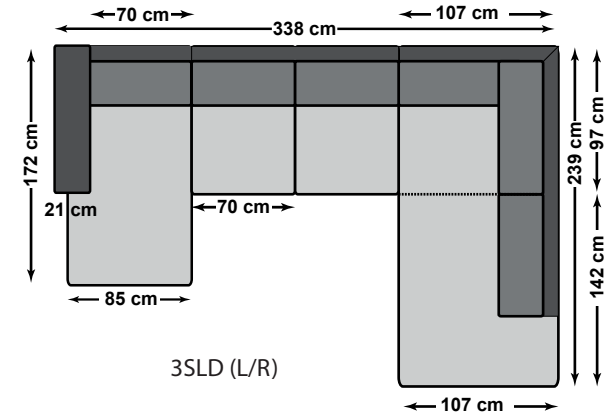

Saturday

1-sek

3-so

2,5D (L/R)

3SLD (L/R)

2H3SL

H22SL xl (H/V)

Pall 105x105

Pall 85x71

2,5Maxi (L/R)

kojos - 13,5 cm

Maxi2D(L/R)