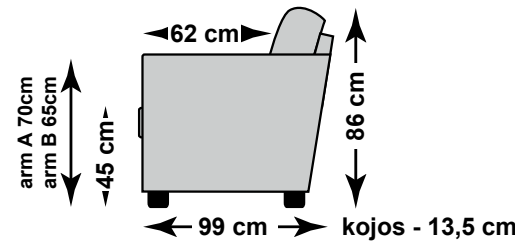

Saturday

1-sek

3-so

2,5D (L/R)

3SLD (L/R)

2H3SL

H22SL xl (H/V)

Pall 105x105

Pall 85x71

2,5Maxi (L/R)

kojos - 13,5 cm

Maxi2D(L/R)