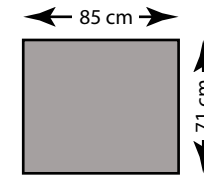

Saturday

1-sek

3-so

2,5D (L/R)

3SLD (L/R)

2H3SL

H22SL xl (H/V)

Pall 105x105

Pall 85x71

2,5Maxi (L/R)

kojos - 13,5 cm

Maxi2D(L/R)