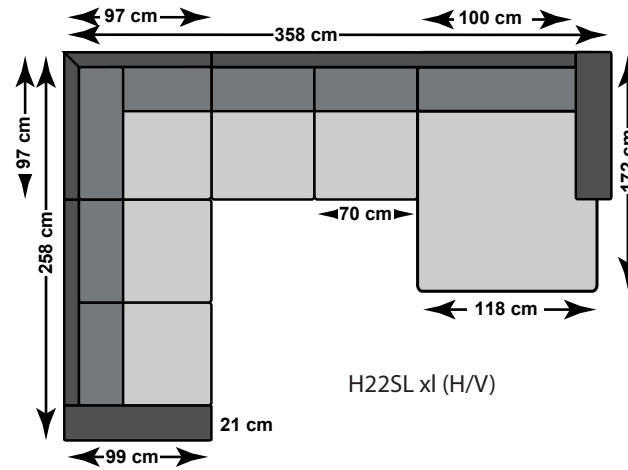

Saturday

1-sek

3-so

2,5D (L/R)

3SLD (L/R)

2H3SL

H22SL xl (H/V)

Pall 105x105

Pall 85x71

2,5Maxi (L/R)

kojos - 13,5 cm

Maxi2D(L/R)