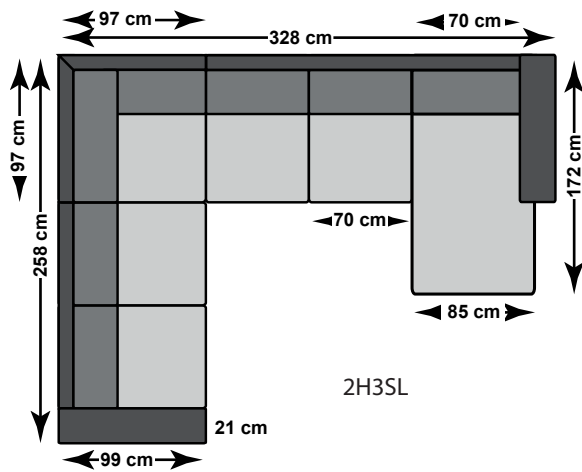

Saturday

1-sek

3-so

2,5D (L/R)

3SLD (L/R)

2H3SL

H22SL xl (H/V)

Pall 105x105

Pall 85x71

2,5Maxi (L/R)

kojos - 13,5 cm

Maxi2D(L/R)