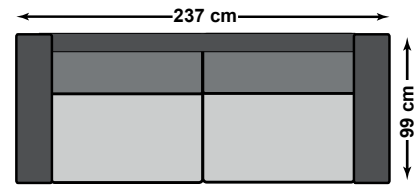

Saturday

1-sek

3-so

2,5D (L/R)

3SLD (L/R)

2H3SL

H22SL xl (H/V)

Pall 105x105

Pall 85x71

2,5Maxi (L/R)

kojos - 13,5 cm

Maxi2D(L/R)