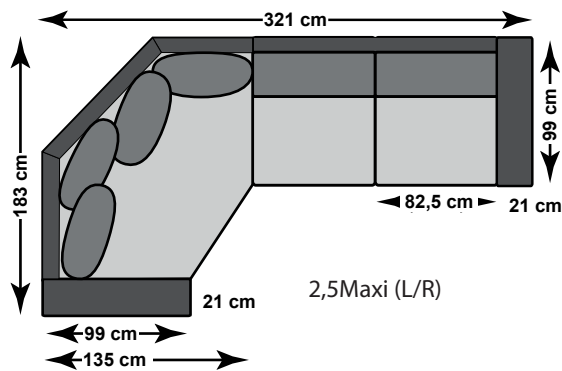

Saturday

1-sek

3-so

2,5D (L/R)

3SLD (L/R)

2H3SL

H22SL xl (H/V)

Pall 105x105

Pall 85x71

2,5Maxi (L/R)

kojos - 13,5 cm

Maxi2D(L/R)