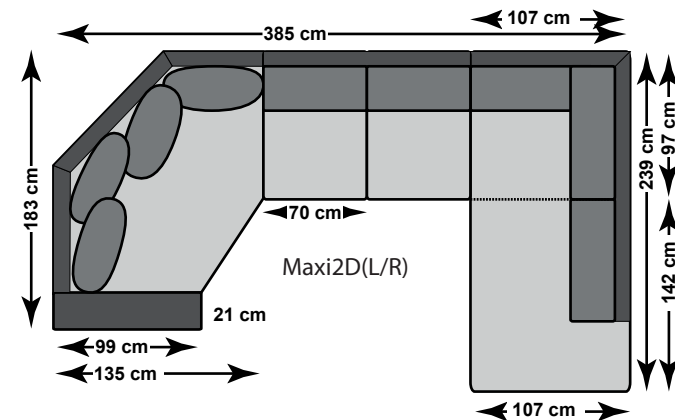

Saturday

1-sek

3-so

2,5D (L/R)

3SLD (L/R)

2H3SL

H22SL xl (H/V)

Pall 105x105

Pall 85x71

2,5Maxi (L/R)

kojos - 13,5 cm

Maxi2D(L/R)