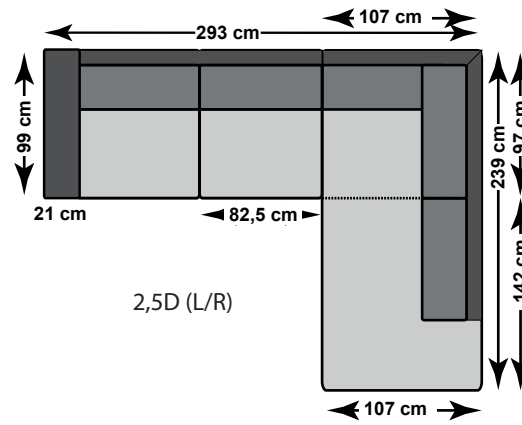

Saturday

1-sek

3-so

2,5D (L/R)

3SLD (L/R)

2H3SL

H22SL xl (H/V)

Pall 105x105

Pall 85x71

2,5Maxi (L/R)

kojos - 13,5 cm

Maxi2D(L/R)