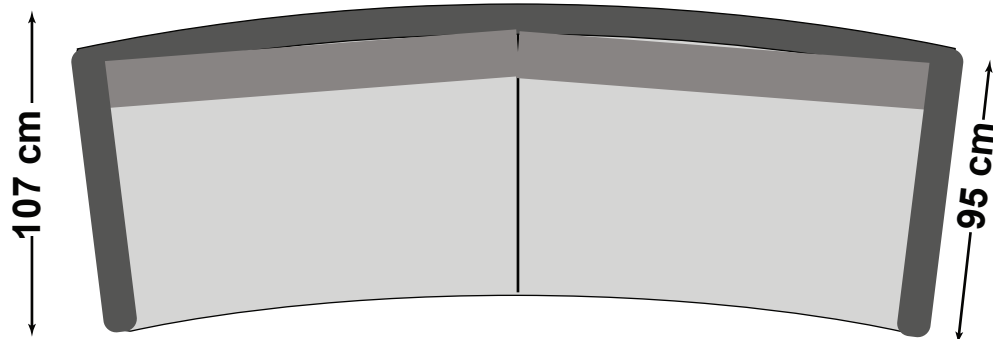

Nice

← 79 cm →

1so

↑ 90 cm ↓

← 88 cm →

2,5HA L/R

← 235 cm →

← 204 cm →

3so lenktos formos

↑ 86 cm ↓

← 95 cm →

← 67 cm →

Banketė

← 179 cm →

2so

← 209 cm →

3so

← 261 cm →

← 82,5 cm →

3XL so