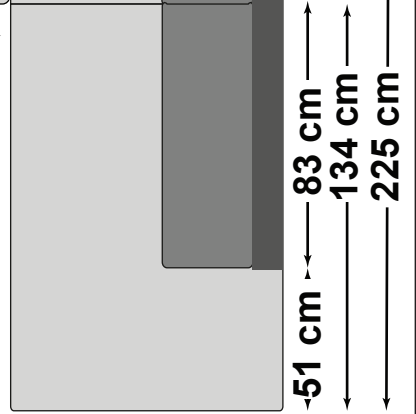

Nice

← 79 cm →

1so

↑ 90 cm ↓

← 88 cm →

2,5HA L/R

← 235 cm →

← 204 cm →

3so lenktos formos

↑ 86 cm ↓

← 95 cm →

← 67 cm →

Banketė

← 179 cm →

2so

← 209 cm →

3so

← 261 cm →

← 82,5 cm →

3XL so