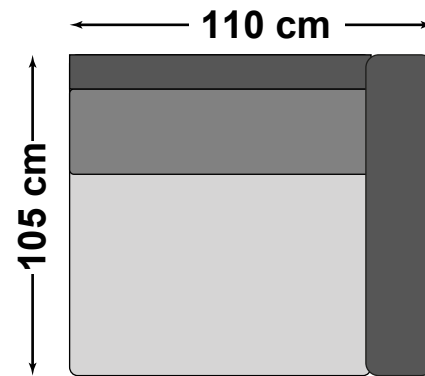

# Bellora

20cm

1,5-sekcija kairė

1,5-sekcija dešinė

1,5-sek

Kampas

1-sekcija kairė

1-sekcija dešinė

1-sek

H = 46 cm

H = 46 cm

Ben 5-8 cm