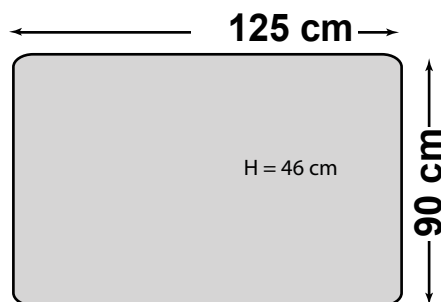

# Bellora

20cm

1,5-sekcija kairė

1,5-sekcija dešinė

1,5-sek

Kampas

1-sekcija kairė

1-sekcija dešinė

1-sek

H = 46 cm

H = 46 cm

Ben 5-8 cm