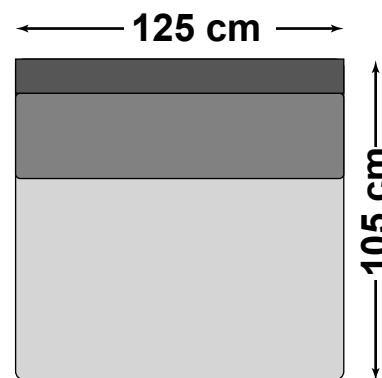

# Bellora

20cm

1,5-sekcija kairė

1,5-sekcija dešinė

1,5-sek

Kampas

1-sekcija kairė

1-sekcija dešinė

1-sek

H = 46 cm

H = 46 cm

Ben 5-8 cm