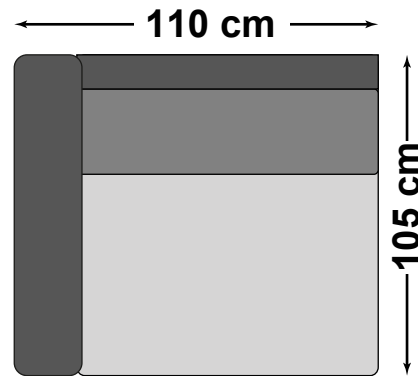

# Bellora

20cm

1,5-sekcija kairė

1,5-sekcija dešinė

1,5-sek

Kampas

1-sekcija kairė

1-sekcija dešinė

1-sek

H = 46 cm

H = 46 cm

Ben 5-8 cm