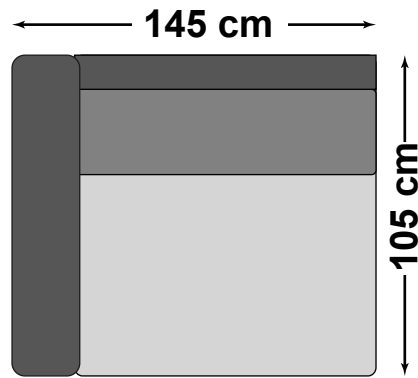

# Bellora

20cm

1,5-sekcija kairė

1,5-sekcija dešinė

1,5-sek

Kampas

1-sekcija kairė

1-sekcija dešinė

1-sek

H = 46 cm

H = 46 cm

Ben 5-8 cm