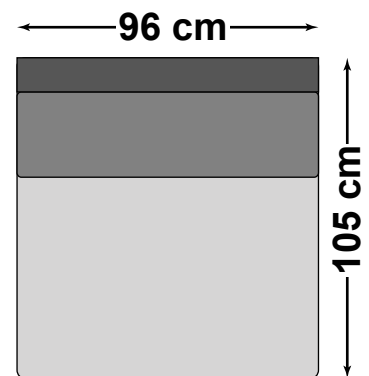

# Bellora

20cm

1,5-sekcija kairė

1,5-sekcija dešinė

1,5-sek

Kampas

1-sekcija kairė

1-sekcija dešinė

1-sek

H = 46 cm

H = 46 cm

Ben 5-8 cm