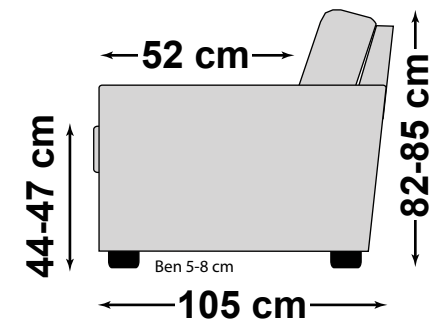

# Bellora

20cm

1,5-sekcija kairė

1,5-sekcija dešinė

1,5-sek

Kampas

1-sekcija kairė

1-sekcija dešinė

1-sek

H = 46 cm

H = 46 cm

Ben 5-8 cm