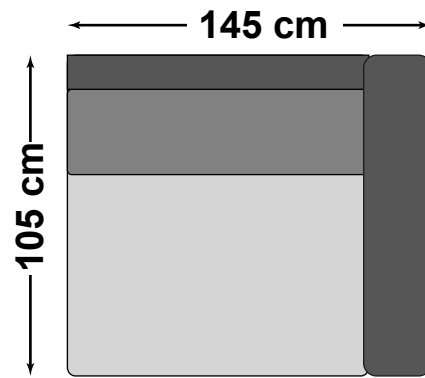

# Bellora

20cm

1,5-sekcija kairė

1,5-sekcija dešinė

1,5-sek

Kampas

1-sekcija kairė

1-sekcija dešinė

1-sek

H = 46 cm

H = 46 cm

Ben 5-8 cm