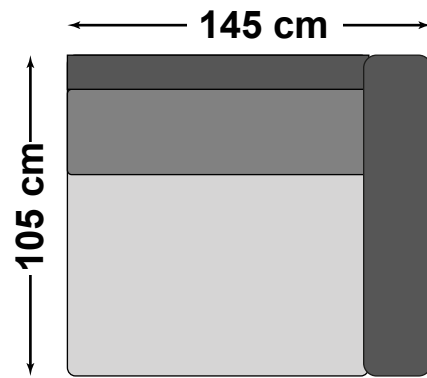

# Bellora

20cm

1,5-sekcija kairė

1,5-sekcija dešinė

1,5-sek

Kampas

1-sekcija kairė

1-sekcija dešinė

1-sek

H = 46 cm

H = 46 cm

Ben 5-8 cm