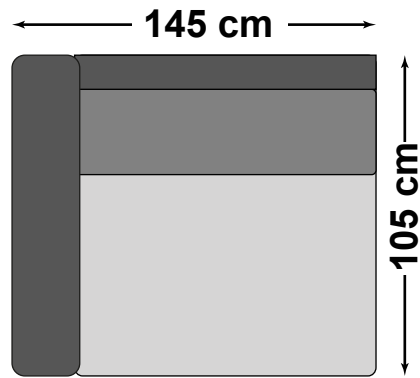

# Bellora

20cm

1,5-sekcija kairė

1,5-sekcija dešinė

1,5-sek

Kampas

1-sekcija kairė

1-sekcija dešinė

1-sek

H = 46 cm

H = 46 cm

Ben 5-8 cm