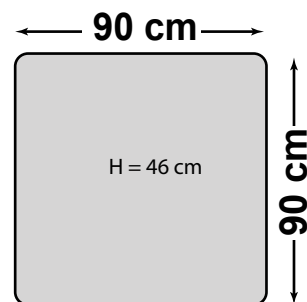

# Bellora

20cm

1,5-sekcija kairė

1,5-sekcija dešinė

1,5-sek

Kampas

1-sekcija kairė

1-sekcija dešinė

1-sek

H = 46 cm

H = 46 cm

Ben 5-8 cm