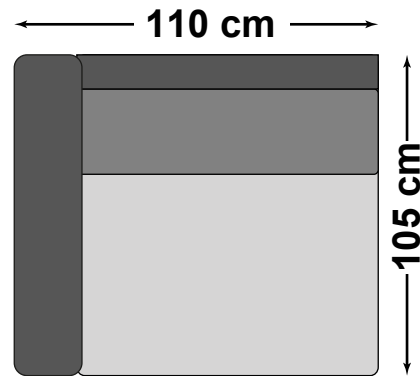

# Bellora

20cm

1,5-sekcija kairė

1,5-sekcija dešinė

1,5-sek

Kampas

1-sekcija kairė

1-sekcija dešinė

1-sek

H = 46 cm

H = 46 cm

Ben 5-8 cm