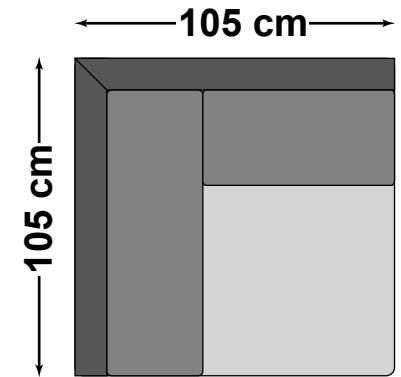

# Bellora

20cm

1,5-sekcija kairė

1,5-sekcija dešinė

1,5-sek

Kampas

1-sekcija kairė

1-sekcija dešinė

1-sek

H = 46 cm

H = 46 cm

Ben 5-8 cm