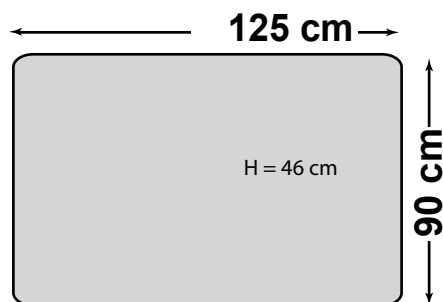

# Bellora

20cm

1,5-sekcija kairė

1,5-sekcija dešinė

1,5-sek

Kampas

1-sekcija kairė

1-sekcija dešinė

1-sek

H = 46 cm

H = 46 cm

Ben 5-8 cm