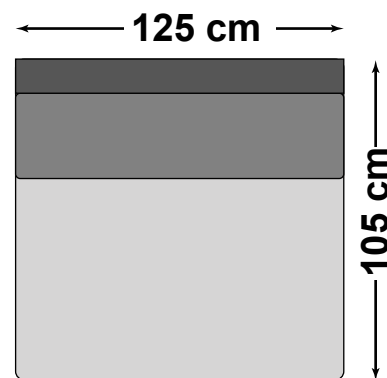

# Bellora

20cm

1,5-sekcija kairė

1,5-sekcija dešinė

1,5-sek

Kampas

1-sekcija kairė

1-sekcija dešinė

1-sek

H = 46 cm

H = 46 cm

Ben 5-8 cm