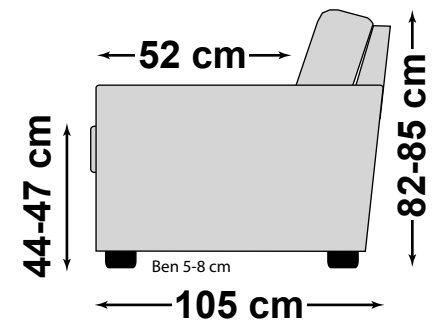

# Bellora

20cm

1,5-sekcija kairė

1,5-sekcija dešinė

1,5-sek

Kampas

1-sekcija kairė

1-sekcija dešinė

1-sek

H = 46 cm

H = 46 cm

Ben 5-8 cm