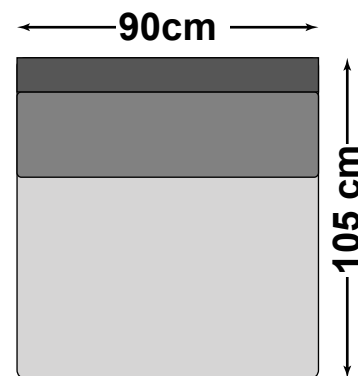

# Bellora

20cm

1,5-sekcija kairė

1,5-sekcija dešinė

1,5-sek

Kampas

1-sekcija kairė

1-sekcija dešinė

1-sek

H = 46 cm

H = 46 cm

Ben 5-8 cm