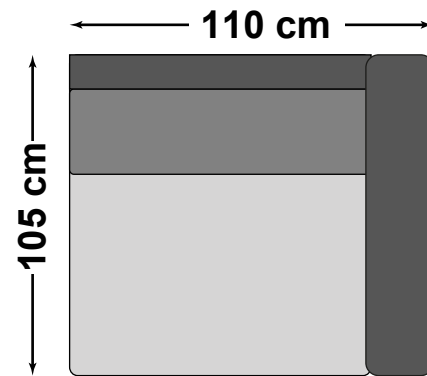

# Bellora

20cm

1,5-sekcija kairė

1,5-sekcija dešinė

1,5-sek

Kampas

1-sekcija kairė

1-sekcija dešinė

1-sek

H = 46 cm

H = 46 cm

Ben 5-8 cm