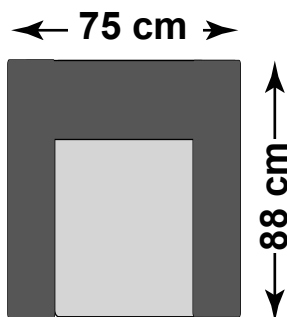

Livorno

2so

3so

82,5 cm 3XL so

57 cm 47 cm 95 cm

2,5D L/R

2H2,5

Banketė

1so

50 cm 47 cm 90 cm 88 cm

3so lenktos formos