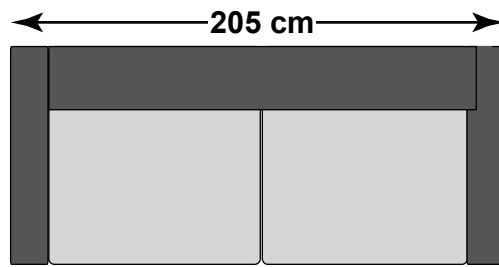

Livorno

2so

3so

82,5 cm 3XL so

57 cm 47 cm 95 cm

2,5D L/R

2H2,5

Banketė

1so

50 cm 47 cm 90 cm 88 cm

3so lenktos formos