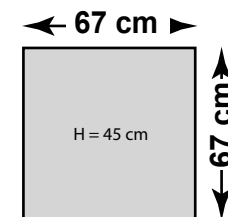

Livorno

2so

3so

82,5 cm 3XL so

57 cm 47 cm 95 cm

2,5D L/R

2H2,5

Banketė

1so

50 cm 47 cm 90 cm 88 cm

3so lenktos formos