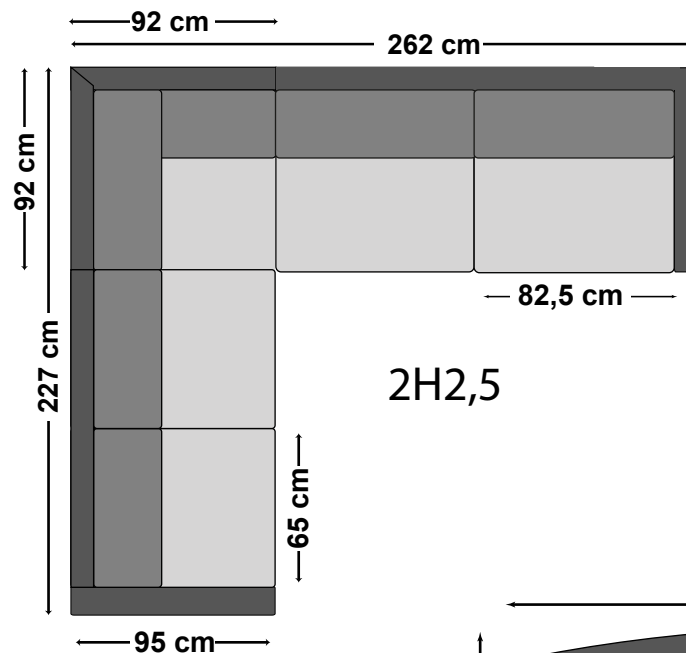

Livorno

2so

3so

82,5 cm 3XL so

57 cm 47 cm 95 cm

2,5D L/R

2H2,5

Banketė

1so

50 cm 47 cm 90 cm 88 cm

3so lenktos formos