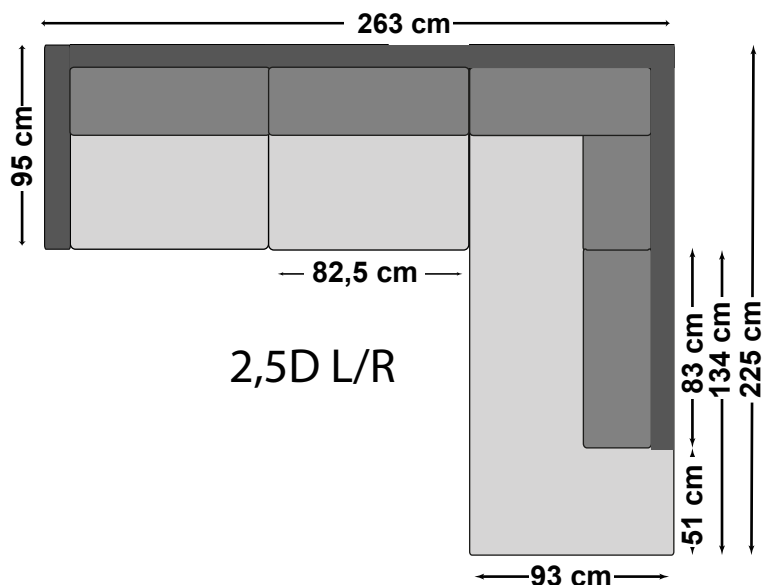

Livorno

2so

3so

82,5 cm 3XL so

57 cm 47 cm 95 cm

2,5D L/R

2H2,5

Banketė

1so

50 cm 47 cm 90 cm 88 cm

3so lenktos formos