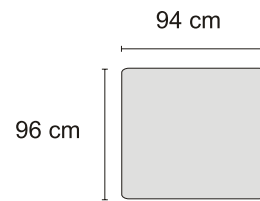

Watford

Sėdimų pagalvių sudedamosios dalys iš dviejų sluoksnių - porolonas+plunksnų pagalvė , atlošo pagalvėms taip pat naudojami plunksnos, aukšta komforto klasė

1so

XS 1so

2so

3so

100 cm

86 cm

Banketė

100 cm

2 svang

2HD

H22

240 cm

273 cm

100 cm