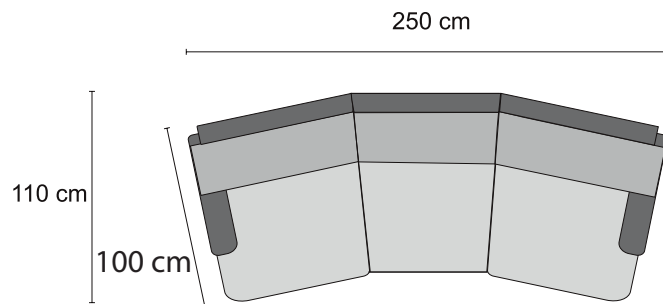

Watford

Sėdimų pagalvių sudedamosios dalys iš dviejų sluoksnių - porolonas+plunksnų pagalvė , atlošo pagalvėms taip pat naudojami plunksnos, aukšta komforto klasė

1so

XS 1so

2so

3so

100 cm

86 cm

Banketė

100 cm

2 svang

2HD

H22

240 cm

273 cm

100 cm