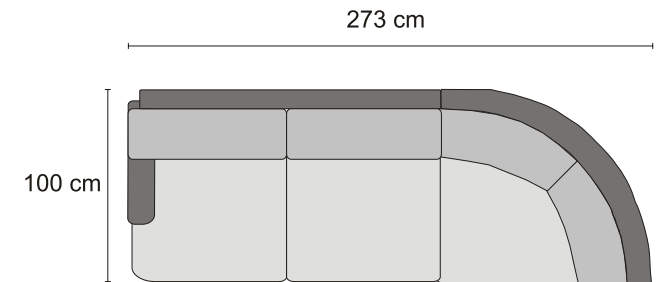

Watford

Sėdimų pagalvių sudedamosios dalys iš dviejų sluoksnių - porolonas+plunksnų pagalvė , atlošo pagalvėms taip pat naudojami plunksnos, aukšta komforto klasė

1so

XS 1so

2so

3so

100 cm

86 cm

Banketė

100 cm

2 svang

2HD

H22

240 cm

273 cm

100 cm