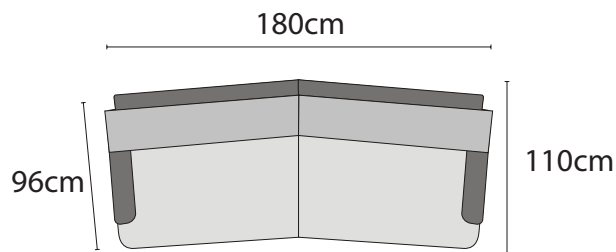

Watford

Sėdimų pagalvių sudedamosios dalys iš dviejų sluoksnių - porolonas+plunksnų pagalvė , atlošo pagalvėms taip pat naudojami plunksnos, aukšta komforto klasė

1so

XS 1so

2so

3so

100 cm

86 cm

Banketė

100 cm

2 svang

2HD

H22

240 cm

273 cm

100 cm