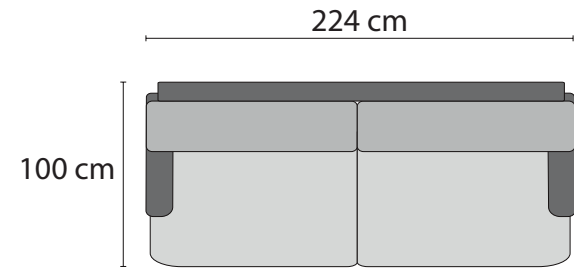

Watford

Sėdimų pagalvių sudedamosios dalys iš dviejų sluoksnių - porolonas+plunksnų pagalvė , atlošo pagalvėms taip pat naudojami plunksnos, aukšta komforto klasė

1so

XS 1so

2so

3so

100 cm

86 cm

Banketė

100 cm

2 svang

2HD

H22

240 cm

273 cm

100 cm