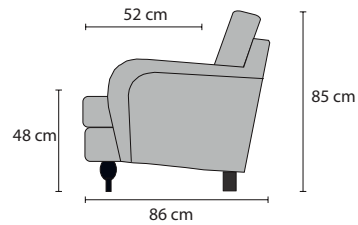

Watford

Sėdimų pagalvių sudedamosios dalys iš dviejų sluoksnių - porolonas+plunksnų pagalvė , atlošo pagalvėms taip pat naudojami plunksnos, aukšta komforto klasė

1so

XS 1so

2so

3so

100 cm

86 cm

Banketė

100 cm

2 svang

2HD

H22

240 cm

273 cm

100 cm