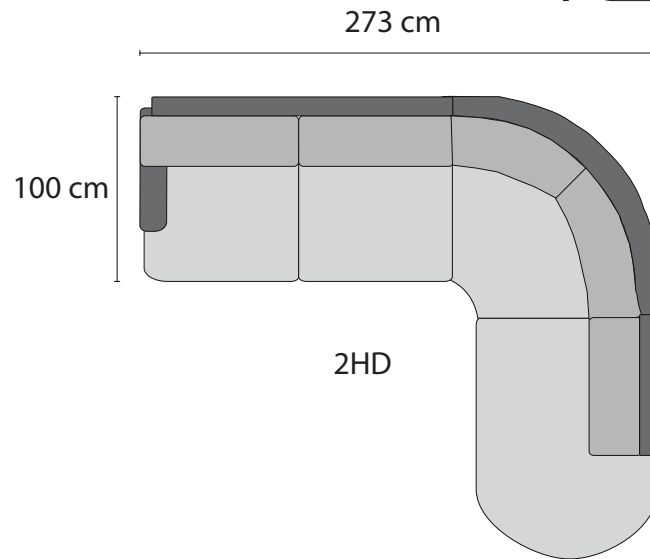

Watford

Sėdimų pagalvių sudedamosios dalys iš dviejų sluoksnių - porolonas+plunksnų pagalvė , atlošo pagalvėms taip pat naudojami plunksnos, aukšta komforto klasė

1so

XS 1so

2so

3so

100 cm

86 cm

Banketė

100 cm

2 svang

2HD

H22

240 cm

273 cm

100 cm

3 svang

100 cm