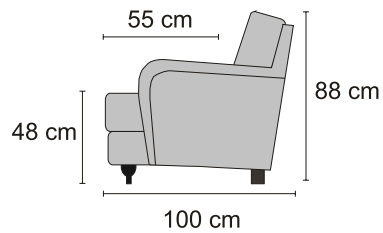

Watford

Sėdimų pagalvių sudedamosios dalys iš dviejų sluoksnių - porolonas+plunksnų pagalvė , atlošo pagalvėms taip pat naudojami plunksnos, aukšta komforto klasė

1so

XS 1so

2so

3so

100 cm

86 cm

Banketė

100 cm

2 svang

2HD

H22

240 cm

273 cm

100 cm