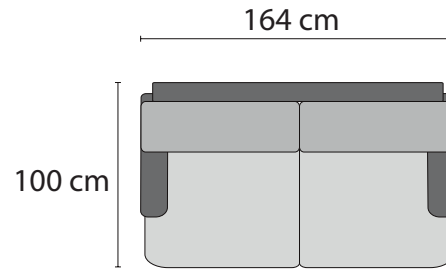

Watford

Sėdimų pagalvių sudedamosios dalys iš dviejų sluoksnių - porolonas+plunksnų pagalvė , atlošo pagalvėms taip pat naudojami plunksnos, aukšta komforto klasė

1so

XS 1so

2so

3so

100 cm

86 cm

Banketė

100 cm

2 svang

2HD

H22

240 cm

273 cm

100 cm