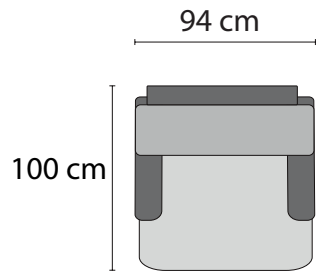

Watford

Sėdimų pagalvių sudedamosios dalys iš dviejų sluoksnių - porolonas+plunksnų pagalvė , atlošo pagalvėms taip pat naudojami plunksnos, aukšta komforto klasė

1so

XS 1so

2so

3so

100 cm

86 cm

Banketė

100 cm

2 svang

2HD

H22

240 cm

273 cm

100 cm