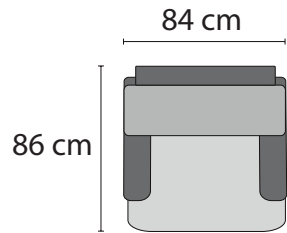

Watford

Sėdimų pagalvių sudedamosios dalys iš dviejų sluoksnių - porolonas+plunksnų pagalvė , atlošo pagalvėms taip pat naudojami plunksnos, aukšta komforto klasė

1so

XS 1so

2so

3so

100 cm

86 cm

Banketė

100 cm

2 svang

2HD

H22

240 cm

273 cm

100 cm